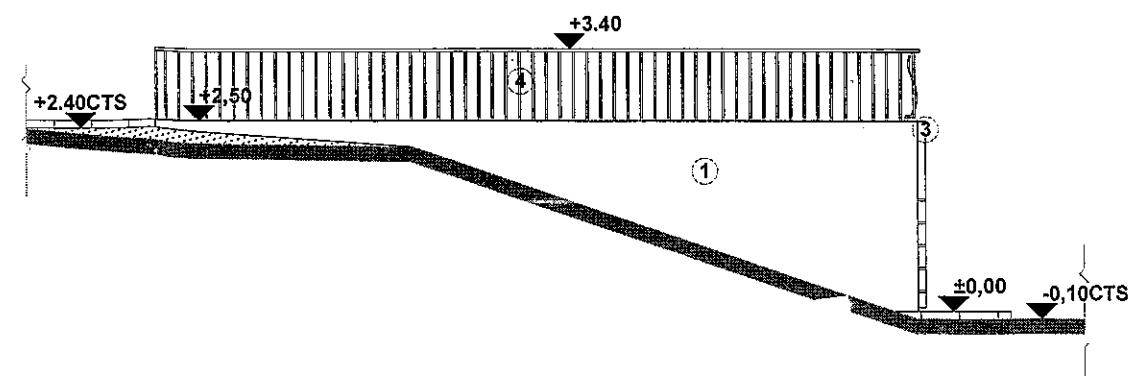

# ANEXA 1 - MAGAZIE

FATADA NORD - VESTICA

FATADA NORD - ESTICA

FATADA SUD - ESTICA

FATADA SUD - VESTICA

LEGENDA:

- 1- Tencuiala decorativa alba
- 2- Tamplarie din pvc (maro) cu geam termoizolant
- 3- Jghiaburi, burlane din tabla vopsita maro (Ø10)
- 4- Invelitoare din tabla tip tigla (maro)

ANEXA 2 - TERAJA

FATADA SUD - ESTICA

FATADA SUD - VESTICA

FATADA NORD - ESTICA

FATADA NORD - VESTICA

LEGENDA:

- 1- Tencuiala decorativa bej
- 2- Tamplarie din pvc (maro) cu geam termoizolant
- 3- Jghiaburi, burlane din tabla vopsita maro (Ø10)
- 4- Balustrada din fier vopsit negru