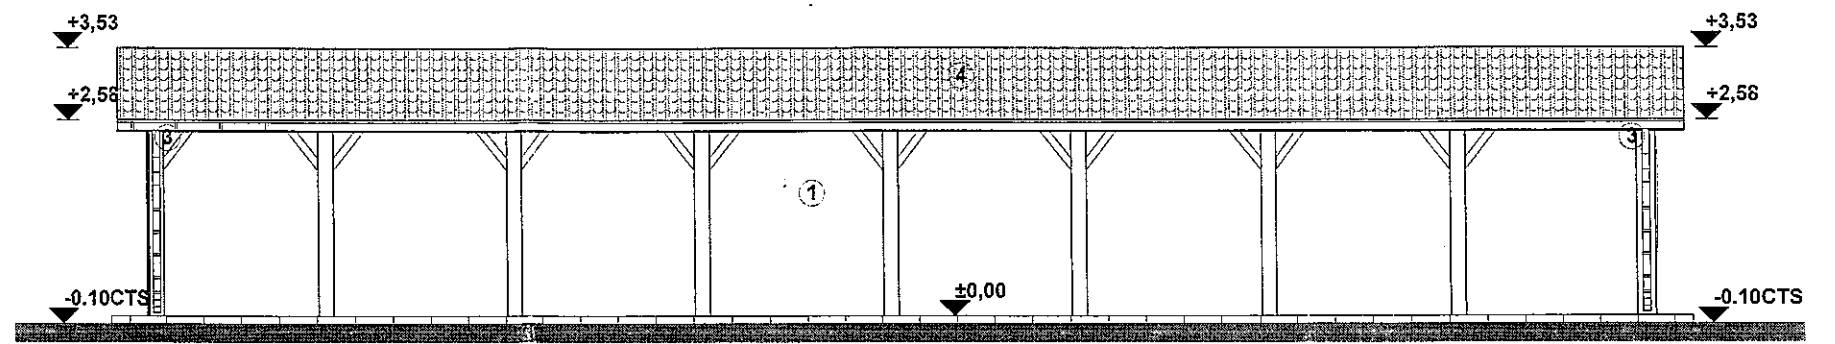

# ANEXA 1 - MAGAZIE

FATADA NORD - VESTICA

FATADA NORD - ESTICA

FATADA SUD - ESTICA

FATADA SUD - VESTICA

LEGENDA:

- 1- Tencuiala decorativa alba
- 2- Tamplarie din pvc (maro) cu geam termoizolant
- 3- Jghiaburi, burlane din tabla vopsita maro (Ø10)
- 4- Invelitoare din tabla tip tigla (maro)

ANEXA 2 - TERAJA

FATADA SUD - ESTICA

FATADA SUD - VESTICA

FATADA NORD - ESTICA

FATADA NORD - VESTICA

LEGENDA:

- 1- Tencuiala decorativa bej
- 2- Tamplarie din pvc (maro) cu geam termoizolant
- 3- Jghiaburi, burlane din tabla vopsita maro (Ø10)
- 4- Balustrada din fier vopsit negru