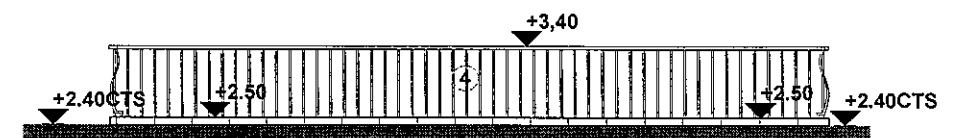

ANEXA 2 - TERAJA

FATADA SUD - ESTICA

FATADA SUD - VESTICA

FATADA NORD - ESTICA

FATADA NORD - VESTICA

LEGENDA:

- 1- Tencuiala decorativa bej
- 2- Tamplarie din pvc (maro) cu geam termoizolant
- 3- Jghiaburi, burlane din tabla vopsita maro (Ø10)
- 4- Balustrada din fier vopsit negru