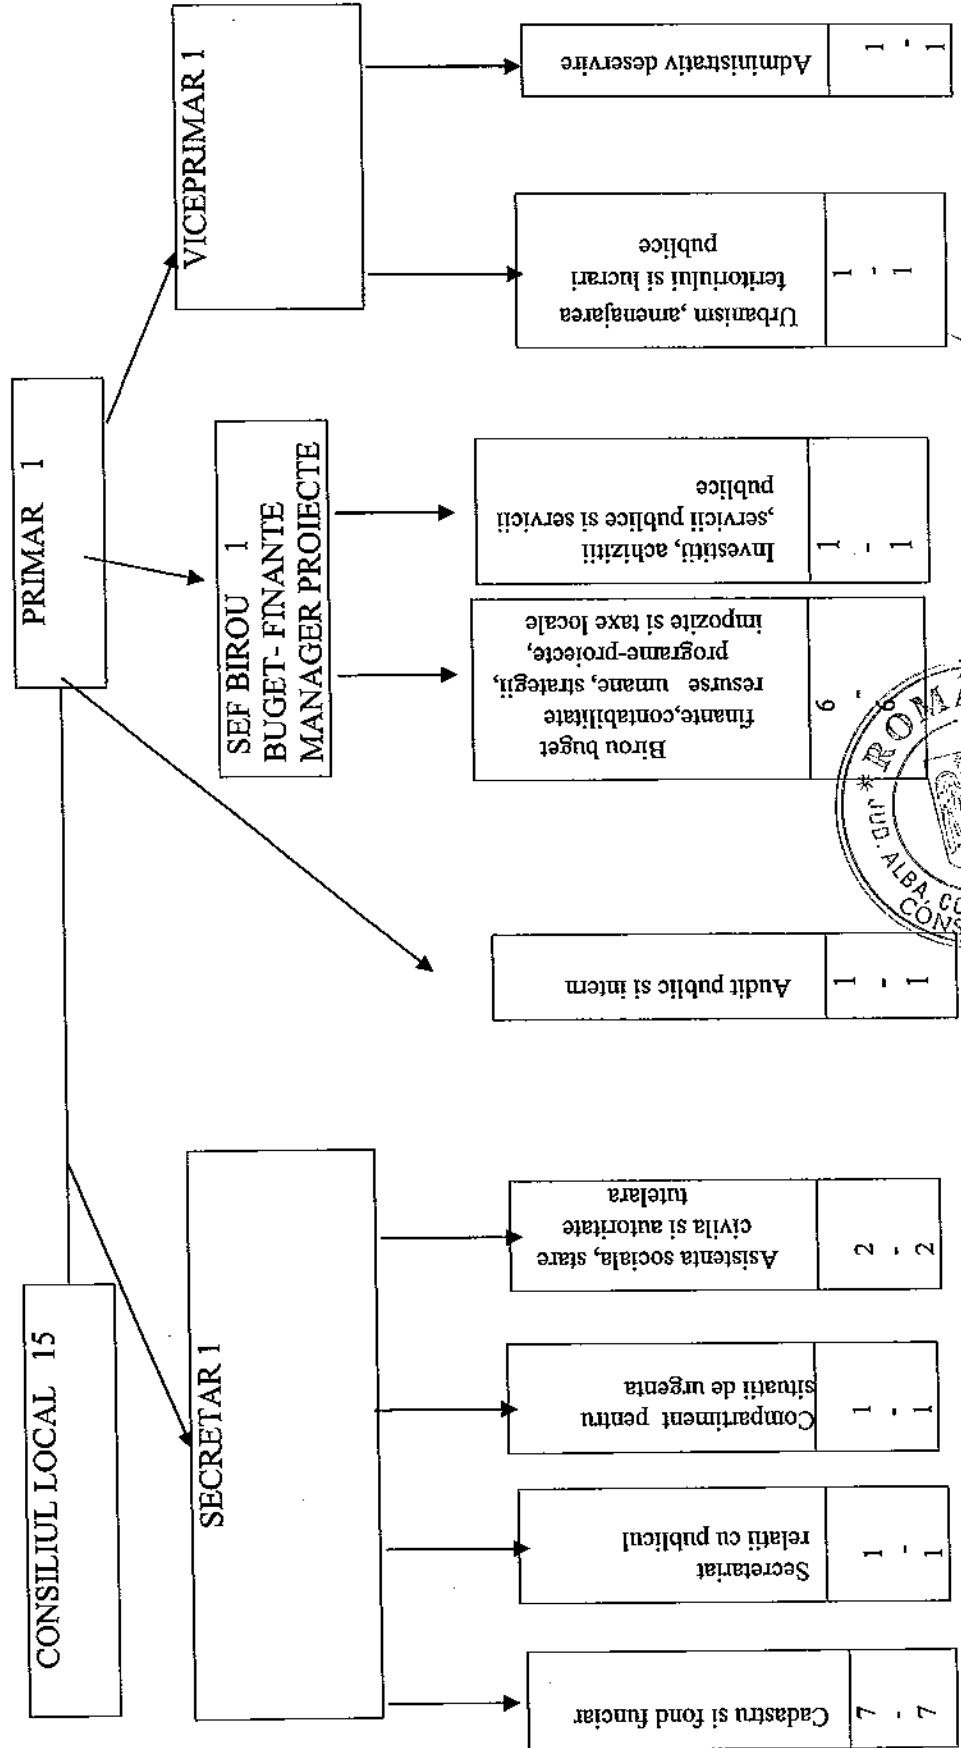

Anexa 1 la HCL nr.19/11.02.2015

**ORGANIGRAMA APARATULUI DE SPECIALITATE
AL PRIMARULUI COMUNEI VINTU DE JOS**

Numar de persoane cu demnitate publica	secretar al comunei	Nr posturi aparat propriu	
		Total	Conducere Executie
2	1	22	21