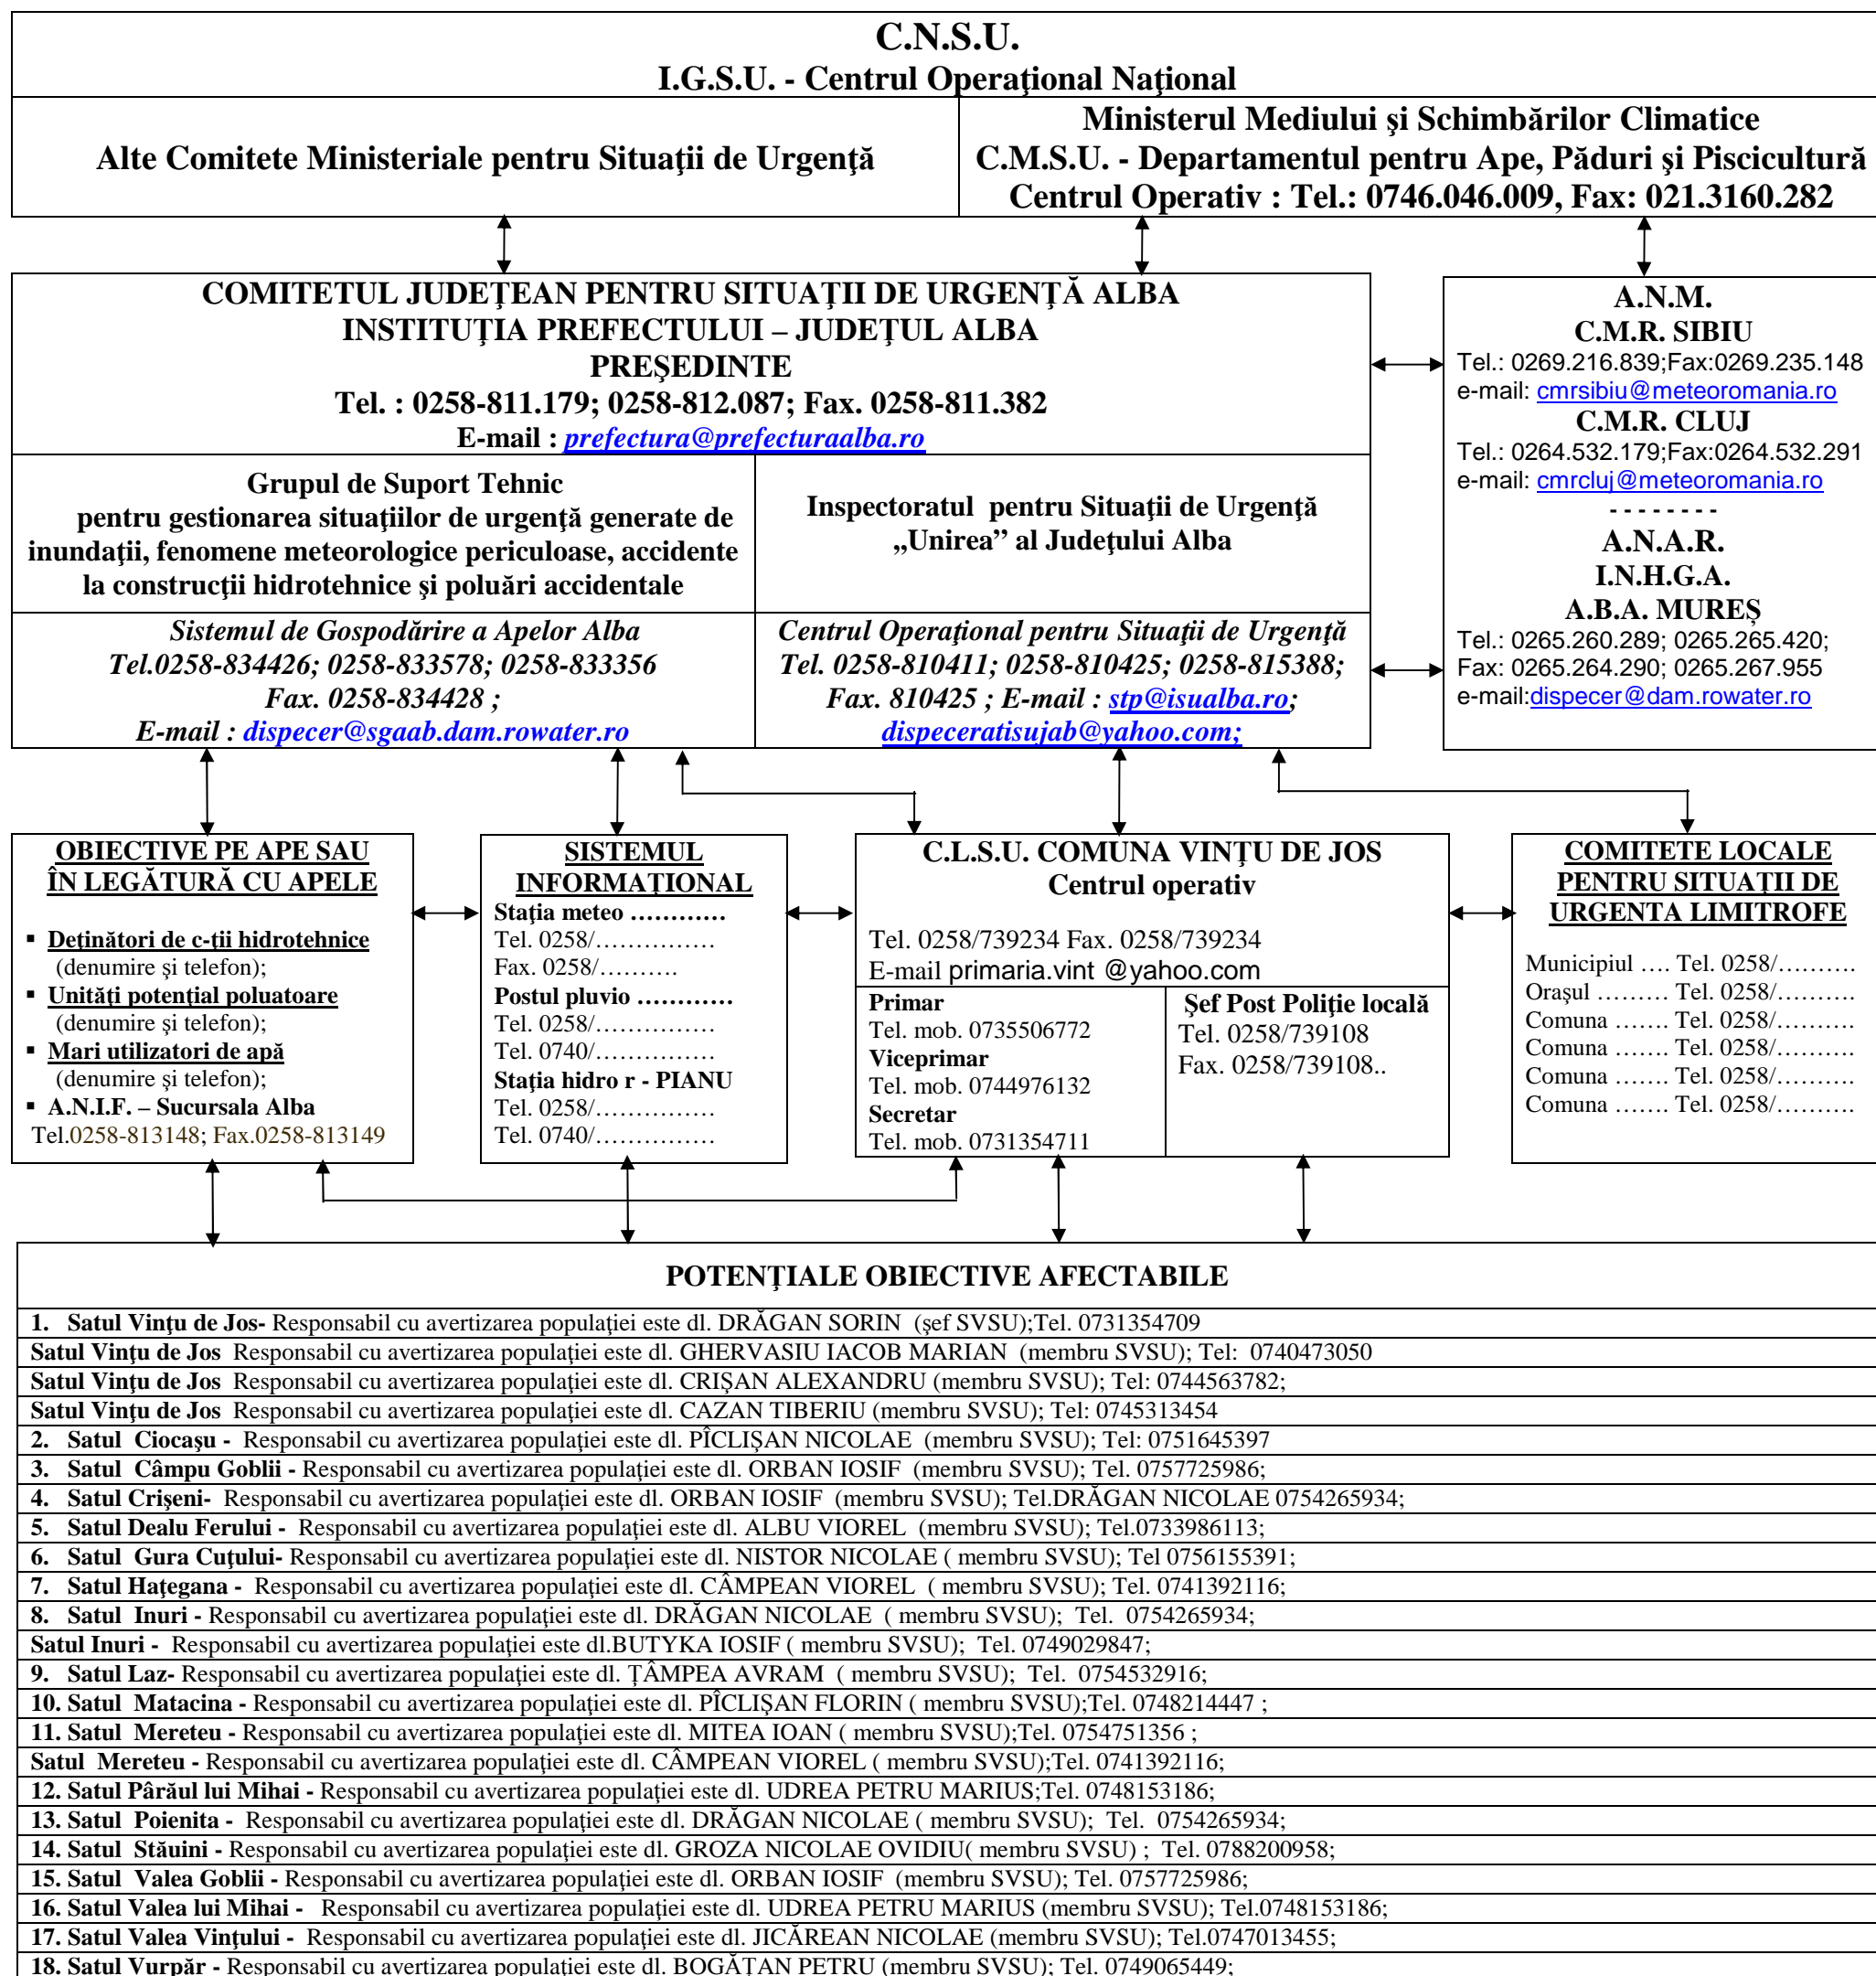

III.FLUXUL INFORMAȚIONAL

SCHEMA

FLUXULUI INFORMAȚIONAL PENTRU GESTIONAREA SITUAȚIILOR DE URGENȚĂ GENERATE DE INUNDAȚII, GHETURI ȘI POLUĂRI ACCIDENTALE LA NIVELUL C.L.S.U. VINȚU DE JOS

PREȘEDINTE C.L.S.U. VINȚU DE JOS
PRIMAR,
VLAD GHEORGHE